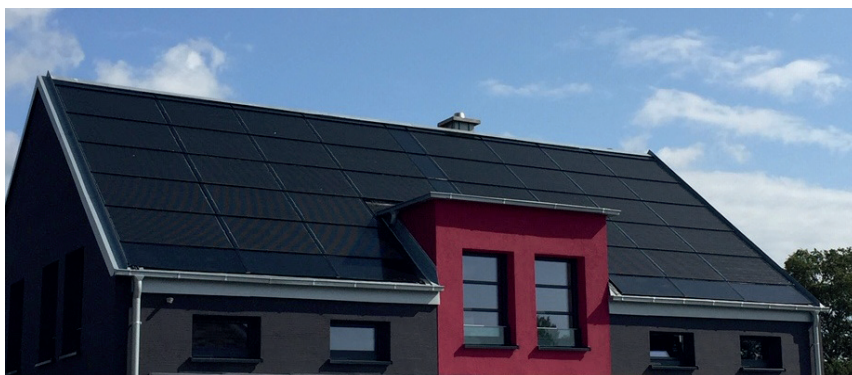

# Module Solrif Factice

**Pour des Toitures Solrif complètes homogènes,  
esthétiques et soignées**

**Le complément parfait  
des modules Solrif aleo S83Sol et S81Sol**

**La finition idéale pour les toits irréguliers ou les  
fenêtres de toits et cheminées**

**Simplicité de mise en œuvre  
et d'ajustement sur-mesure**

Illustration