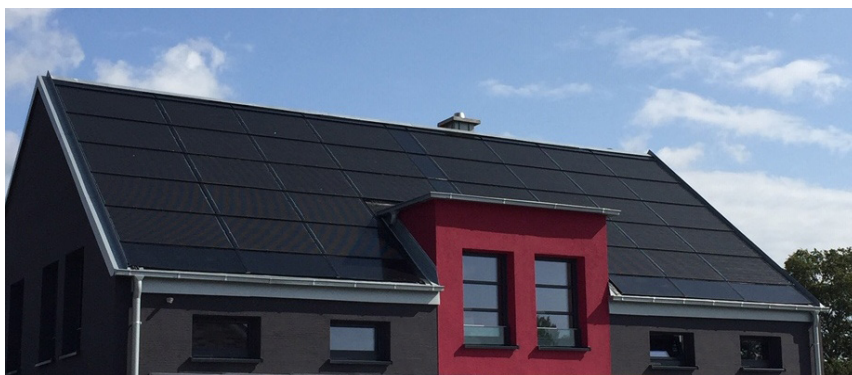

Module Solrif Factice

**Pour des Toitures Solrif complètes homogènes,
esthétiques et soignées**

**Le complément parfait
des modules Solrif aleo S83Sol et S81Sol**

**La finition idéale pour les toits irréguliers ou les
fenêtres de toits et cheminées**

**Simplicité de mise en œuvre
et d'ajustement sur-mesure**

Illustration

DONNÉES DE BASE DU MODULE	S83 FORMAT	S81 FORMAT
Longueur x largeur x hauteur [mm] (Cote de Calepinage)	1048 x 1759 x 17 (1016 x 1741)	1048 x 1430 x 36 (1016 x 1412)
Poids [kg]	17	14
Caractéristique du laminé	Aluminium de 3mm d'épaisseur (EN-AW 575 , grade H22, selon la norme EN485-1,2,4; EN573-3; EN15088)	
Couleur du laminé	Noir Mat laqué	
Matériau du cadre	Alliage d'aluminium, Noir thermolaqué	

NOTES D'INSTALLATION :

Afin d'éviter toutes égratignures ou dommages de la face avant (laquée en noire), découpez le module lors de la mise en œuvre depuis la face arrière (coté non laqué) avec une scie ou outil similaire.